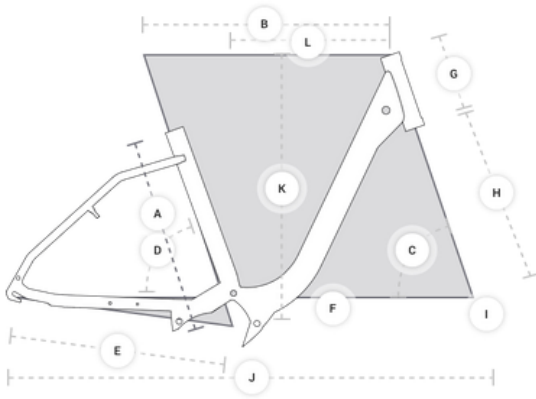

Schwalbe Energizer
Activ Plus, 50-622

WAGA

Rower 25 kg,
Dopuszczalna 130 kg

DODATKI

Błotniki, oświetlenie przód i tył,
stopka, dzwonek, bagażnik

Produkt posiada dodatkowe opcje:

Rozmiar : L

Rama: Wysoka

Kolor: Szary

GEOMETRIA

GENERAL SPECS

GEOMETRY

Wheel diameter / Size	S	M	L	XL
A Size (MM)	450	500	550	600
B Effective Top Tube (MM)	609	596	605	614
C Head Tube Angle (°)	72	72	72	72
D Effective Seat Tube Angle (°)	75	73	73	73
E Chainstay (MM)	490	480	480	480
F BB Drop (MM)	65	65	65	65
G Head Tube Length (MM)	185	170	180	190
H Fork Length (MM)	465	462	462	462
I Fork Offset (MM)	45	44	44	44
J Wheelbase (MM)	1108	1110	1119	1128
K Stack (MM)	672	655	664	674
L Reach (MM)	378	396	402	408