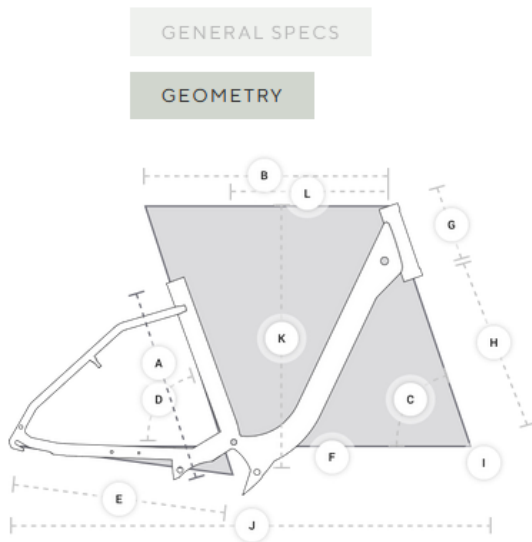

**WAGA**  
Rower 25 kg,  
Dopuszczalna 130 kg

**DODATKI**

Błotniki, oświetlenie przód i tył,  
stopka, dzwonek, bagażnik

Produkt posiada dodatkowe opcje:

**Rozmiar** : S

**Kolor**: Szary

**GEOMETRIA**

Wheel diameter / Size	XS	S	M	L	XL
<b>A</b> Size (MM)	450	450	500	550	600
<b>B</b> Effective Top Tube (MM)	600	620	630	640	650
<b>C</b> Head Tube Angle (°)	71	69.5	70.5	71	71.5
<b>D</b> Effective Seat Tube Angle (°)	73	73.5	73.5	73.5	73.7
<b>E</b> Chainstay (MM)	455	488	488	488	488
<b>F</b> BB Drop (MM)	40	60	60	60	60
<b>G</b> Head Tube Length (MM)	185	185	195	207	220
<b>H</b> Fork Length (MM)	445	467	467	467	467
<b>I</b> Fork Offset (MM)	45	45	45	45	45
<b>J</b> Wheelbase (MM)	1111	1179	1179	1184	1191
<b>K</b> Stack (MM)	619	653	667	680	695
<b>L</b> Reach (MM)	411	425	433	438	447